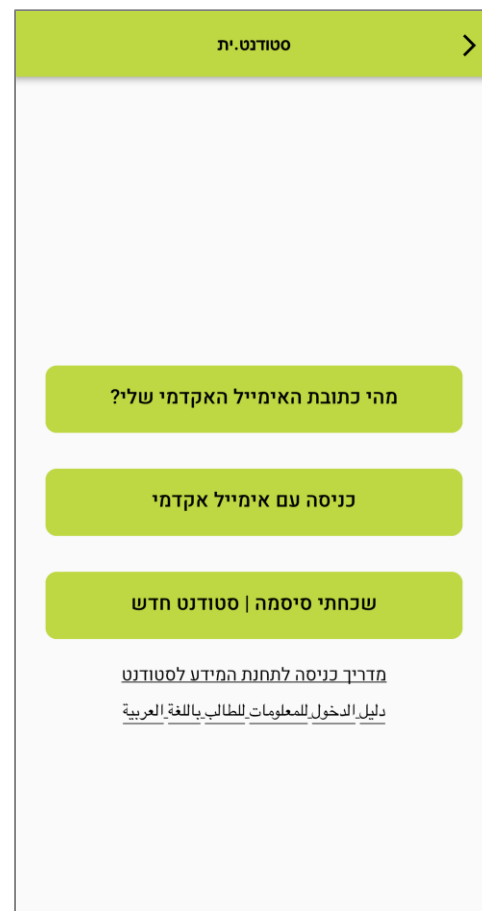

# מסך כניסה לאפליקציית סטודנטים

1 את האפליקציה נוריד מחנות האפליקציות ע"י חיפוש המילה "אנו"

2 במסך המתקבל יש לבחור "סטודנטית" וללחוץ על כפתור "המשך"

Ono  
הקריה האקדמית אנו  
Ono Academic College

בחירת פרופיל  
לאיזה פרופיל ברצונך להיכנס?

# מסך כניסה לאפליקציית סטודנטים - המשך

הגענו למסך הכניסה - יש ללחוץ על כפתור "כניסה עם אימייל אקדמי" שאותה קיבלת מהמכללה.

באם זוהי כניסתך הראשונה לאפליקציה עם אימייל אקדמי, מומלץ קודם לוודא שהצלחת להיכנס מדפדפן (מהנייד או המחשב)

# כניסה באמצעות אימייל אקדמי

הגענו למסך הכניסה - יש להזין את כתובת האימייל האקדמי וללחוץ על כפתור 'הבא'.

The screenshot shows the ONO academic email login interface. At the top right is the ONO logo. Below it, the heading "היכנס" (Log In) is displayed. The main text reads "אנא הקלד: י כתובת אימייל אקדמי" (Please enter: academic email address). Below this is a text input field. To the right of the field is a link: "לא מצליח לגשת לחשבון שלך?" (Having trouble accessing your account?). Below the input field are two buttons: "הבא" (Next) in blue and "הקודם" (Previous) in grey. A grey box contains two links for first-time login: "מדריך כניסה לתחנת המידע סטודנטים" with URL <https://www.ono.ac.il/StudentFirstLoginToYedion> (Heb), and "מדריך כניסה לתחנת המידע מרצים" with URL <https://www.ono.ac.il/TeacherFirstLoginToYedion> (Heb). At the bottom, there is a link "אפשרויות כניסה" (Login options) with a magnifying glass icon.