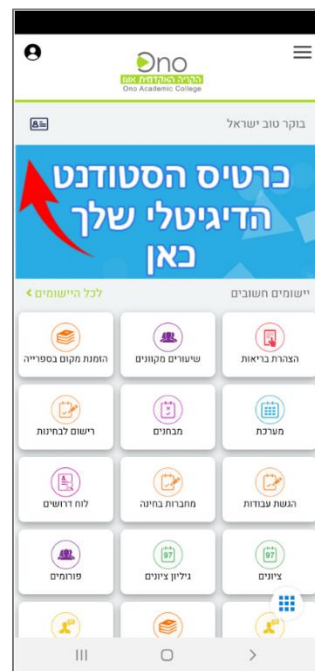

## תעודת סטודנט באנגלית

לעדכוןכם,

ניתן להציג תעודת סטודנט באנגלית

1. יש להיכנס לאפליקציית 'אונו' באמצעות שם המשתמש והסיסמא שברשותכם
2. יש ללחוץ על צלמית 'כרטיס הסטודנט הדיגיטלי שלך'

3. במסך כרטיס סטודנט יש ללחוץ על צלמית המקלדת למעבר לכרטיס סטודנט באנגלית

4. למעבר לכרטיס סטודנט בעברית יש ללחוץ שוב על צלמית המקלדת