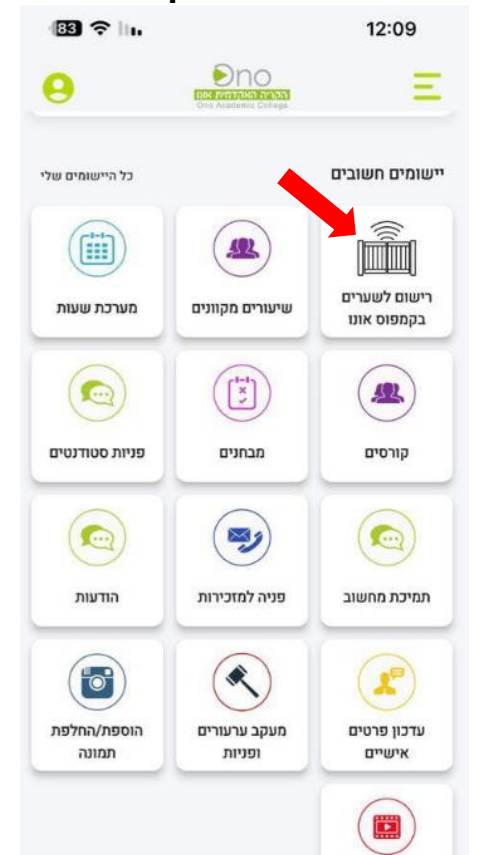

מדריך כניסה למעברים בקמפוס אונו – סטודנטים

פעולה חד פעמית

1. באפליקציית אונו-לחצו על "רישום לשערים בקמפוס אונו"

2. לחצו על "הקמת גישה לשער כניסה"

3. סגרו את האפליקציה ופתחו אותה מחדש

במעבר – לחצו על "פתח מעבר עם QR"