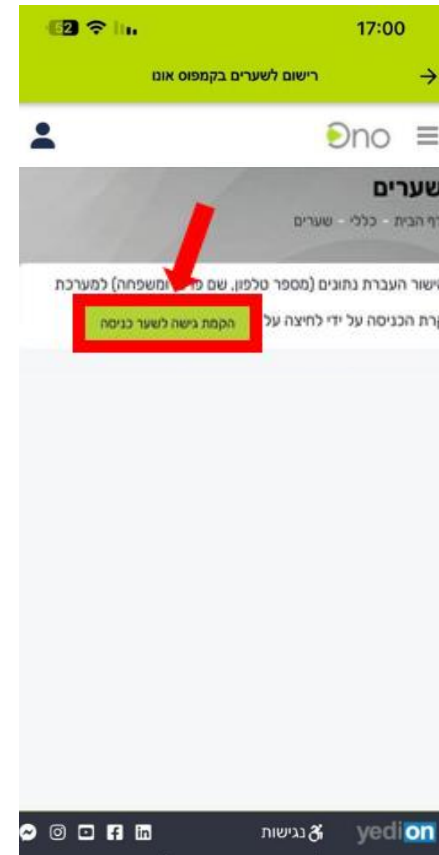

מדריך כניסה למעברים בקמפוס אונו – סטודנטים

פעולה חד פעמית

1. באפליקציית אונו-לחצו על "רישום לשערים בקמפוס אונו"

2. לחצו על "הקמת גישה לשער כניסה"

3. סגרו את האפליקציה ופתחו אותה מחדש

במעבר – לחצו על "פתח מעבר עם QR"