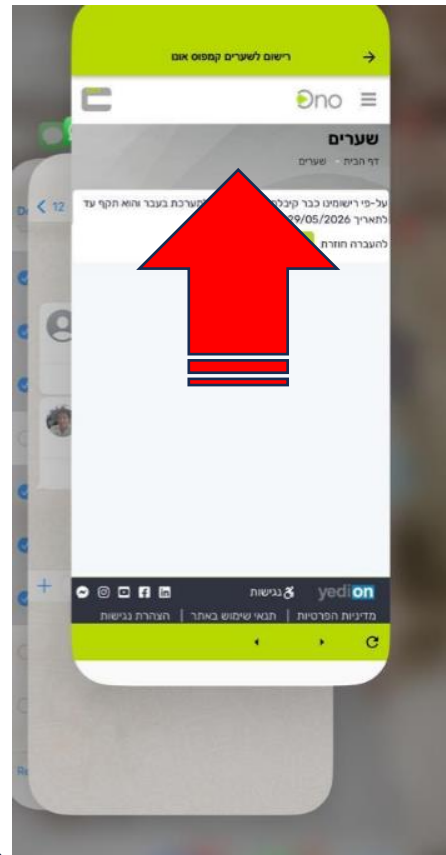

מדריך כניסה למעברים בקמפוס אונו – סטודנטים

פעולה חד פעמית

1. באפליקציית אונו-לחצו על "רישום לשערים בקמפוס אונו"

2. לחצו על "הקמת גישה לשער כניסה"

3. סגרו את האפליקציה ופתחו אותה מחדש

במעבר – לחצו על "פתח מעבר עם QR"