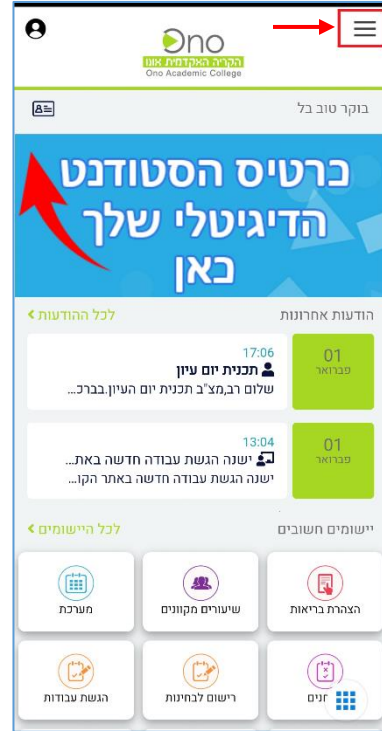

לנוחיותכם,

ניתן למלא משובים דרך האפליקציה באופן הבא:

- יש להיכנס לאפליקציית אונו באמצעות שם המשתמש והסיסמא שברשותכם
- יש ללחוץ על צלמית התפריט (3 פסים מימין) ובתפריט שנפתח יש לבחור ב"משובים"

- במסך המתקבל יש ללחוץ על כפתור "מעבר למערכת משובים"

4. בחירת הקורס הרלוונטי למילוי המשוב (לכל סטודנט יופיעו הקורסים הרלוונטיים לפקולטה שלו)
5. למילוי המשוב יש ללחוץ על כפתור "מלא טופס"

תיאור	הסבר	הכנס לטופס
ניסיון - ניסיון	ציון סופי	מלא טופס
מקרא ומדרש-ניגודים והשלמות	ציון סופי	מלא טופס