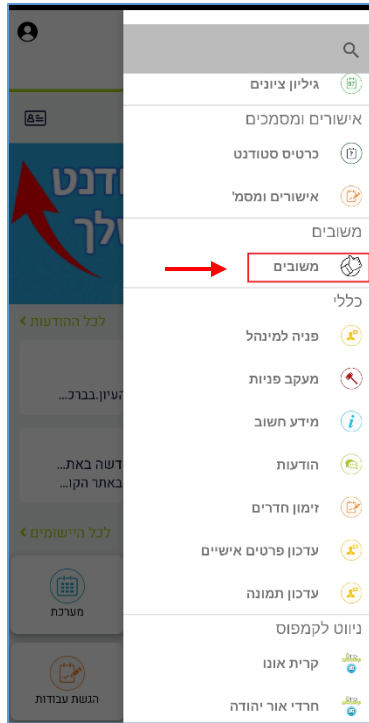

לנוחיותכם,

ניתן למלא משובים דרך האפליקציה באופן הבא:

- יש להיכנס לאפליקציית אונו באמצעות שם המשתמש והסיסמא שברשותכם
- יש ללחוץ על צלמית התפריט (3 פסים מימין) ובתפריט שנפתח יש לבחור ב"משובים"

- במסך המתקבל יש ללחוץ על כפתור "מעבר למערכת משובים"

4. בחירת הקורס הרלוונטי למילוי המשוב (לכל סטודנט יופיעו הקורסים הרלוונטיים לפקולטה שלו)
5. למילוי המשוב יש ללחוץ על כפתור "מלא טופס"

תיאור	הסבר	הכנס לטופס
ניסיון - ניסיון	ציון סופי	מלא טופס
מקרא ומדרש-ניגודים והשלמות	ציון סופי	מלא טופס